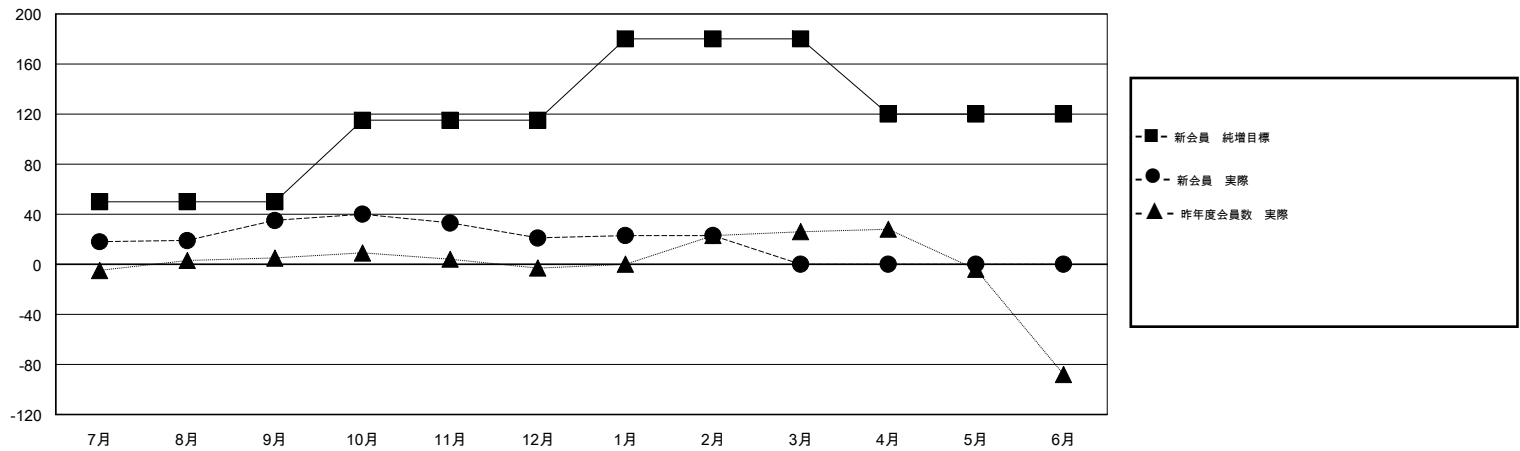

MONTHLY MEMBERSHIP PROGRESS REPORT

District 330 C

Results as of: 2/28/2017

GMT: Masayuki Kaneko

地域 JAPAN

GMT会則地域

クラブ				名			
結果: 2016-2017				結果: 2016-2017			
四半期	新クラブ目標	新クラブ	解散クラブ	四半期	新会員 (再入会と転入を含めない) 純増目標	新会員 (再入会と転入を含めない) 実際	退会者 (転籍を含む) 実際
7月/8月/9月	0	0	0	7月/8月/9月	50	63	28
10月/11月/12月	0	0	0	10月/11月/12月	65	21	35
1月/2月/3月	1	0	0	1月/2月/3月	65	24	22
4月/5月/6月	0	0	0	4月/5月/6月	-60	0	0

新クラブ目標及び実績累計

会員目標及び実績累計

解散クラブ: 0	46 CLUBS OF 85 一名以上の新会員を登録	男女別
退会者		男性 1,933 (81.32%)
物故会員 13		女性 444 (18.68%)
クラブ解散 0	会員累計データを見るには、ここをクリック	世帯主/家族会員合計 667
その他 72		国際会費半額の家族会員 379
合計 85		